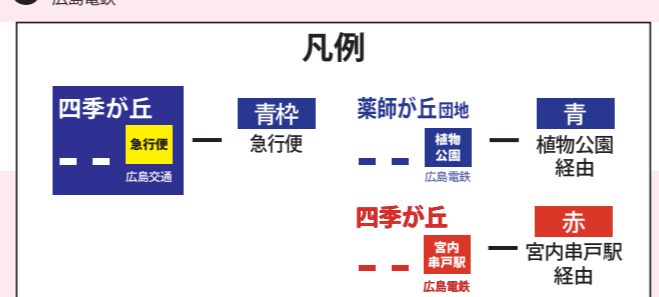

Airport Limousine
机场巴士 / 機場巴士 / 리무진 버스

毎日	
5	55
6	05 40
7	00 15 30
8	20 35
9	15 45
10	25 45
11	55
12	25 55
13	15 35
14	15 45
15	15 55
16	35
17	00 25
18	15 45
19	
20	
21	
22	
23	

54 55 五日市・廿日市方面

54 市役所・田方経由 54-4 彩が丘団地 54-5 藤の木団地
55 市役所経由 55-1 薬師が丘団地・55-2 四季が丘・55-3 藤の木団地・55-4 彩が丘団地・55-5 東観音台団地・55-6 阿品台北

月～金曜日		土曜・日祝日	
55 市役所経由		54 市役所・田方経由	
5			
6			
7	阿品台北 10 薬師が丘団地 23 四季が丘 45		7 40 彩が丘団地
8	10 薬師が丘団地 40 植物公園		8 10 藤の木団地 50 薬師が丘団地 植物公園
9	00 東観音台団地 20 薬師が丘団地 30 四季が丘 50		9 10 藤の木団地 40 彩が丘団地
10	00 四季が丘 20 藤の木団地 30 薬師が丘団地 50	10 55 彩が丘団地	10 10 薬師が丘団地 30 東観音台団地 50 藤の木団地
11	10 薬師が丘団地 30 彩が丘団地 40 阿品台北 50		11 20 彩が丘団地 50 薬師が丘団地 植物公園
12	00 四季が丘 10 薬師が丘団地 30 彩が丘団地 50		12 20 東観音台団地 50 東観音台団地
13	10 藤の木団地 30 薬師が丘団地 50		13 20 薬師が丘団地 50 彩が丘団地
14	10 藤の木団地 40 彩が丘団地		14 05 東観音台団地 20 薬師が丘団地
15	10 薬師が丘団地 30 四季が丘 50	15 35 藤の木団地 彩が丘経由	15 00 彩が丘団地 20 東観音台団地 40 彩が丘団地
16	00 阿品台北 25 四季が丘 50	16 10 彩が丘団地	16 10 東観音台団地 30 薬師が丘団地 50 藤の木団地
17	10 四季が丘 30 薬師が丘団地 40 四季が丘 50		17 10 彩が丘団地 40 薬師が丘団地
18	00 東観音台団地 10 薬師が丘団地 20 四季が丘 30 阿品台北 40 薬師が丘団地 50 彩が丘団地		18 10 東観音台団地 40 彩が丘団地
19	00 四季が丘 15 東観音台団地 30 阿品台北 45 藤の木団地 58		19 10 薬師が丘団地 50 藤の木団地
20	15 藤の木団地 30 四季が丘 50 薬師が丘団地		20 10 薬師が丘団地
21	20 四季が丘 20 客内乗降		21 10 藤の木団地
22	00 彩が丘団地		22
23			23